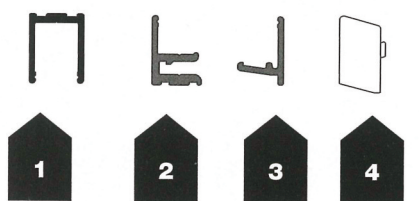

BARRE DA MT 3

Art.1772 Art.1774 Art.1776 Art.1784

PROFILI IN ALLUMINIO

ALUMINIUM PROFILES

Solo su ordinazione Laccato BIANCO - Laccato NERO

ART. 1PROFAS3 PROFILO AD INCASTRO
ART. 3057 IN ALLUMINIO ANODIZZATO
ARGENTO IN BARRE DA MT. 3/6
ALTRI COLORI DISPONIBILI SU RICHIESTA