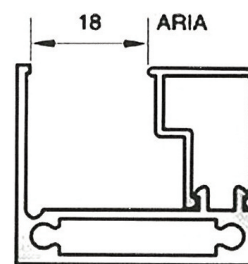

ART. 3059 PROFILO
IN ALLUMINIO ANODIZZATO
ARGENTO IN BARRE DA MT. 3/6
ALTRI COLORI DISPONIBILI SU RICHIESTA

ART. 3059
ANODIZED ALUMINIUM PROFILE
SILVER COLOUR - BAR LENGTH MT. 3/6
OTHER COLOURS AVAILABLE ON REQUEST