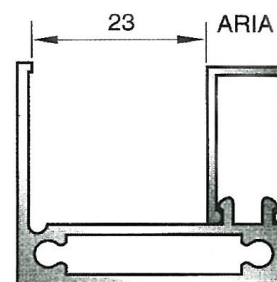

ART. 3060 PROFILO
IN ALLUMINIO ANODIZZATO
ARGENTO IN BARRE DA MT. 3/6
ALTRI COLORI DISPONIBILI SU RICHIESTA

ART. 3060 ANODIZED ALUMINIUM
PROFILE SILVER COLOUR -
BAR LENGTH MT. 3/6
OTHER COLOURS AVAILABLE ON REQUEST