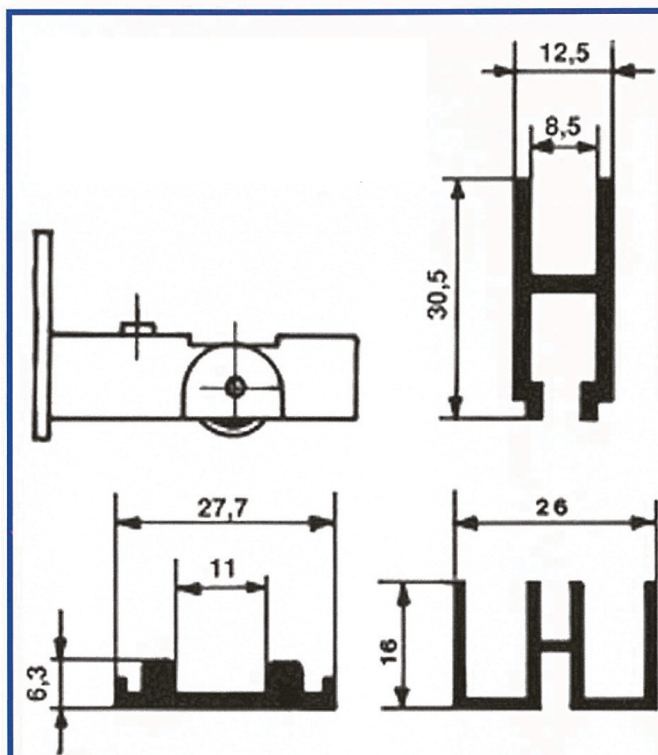

SERIE SCORREVOLI

SLIDING TRACKS

ARGENTO

SERIE SCORREVOLE N. 2

ART. 1PRO721 ZOCCOLO PER PROFILO SCORREVOLE N. 2
ART. 1PRO722 BINARIO INFERIORE PER PROFILO SCORREVOLE
ART. 1PRO724 BINARIO SUPERIORE PER PROFILO SCORREVOLE N. 2
DISPONIBILI NEI COLORI ARGENTO

SLIDING SET N. 2

ART. 1PRO721 FRAME FOR SLIDING TRACK N. 2
ART. 1PRO722 LOWER FRAME FOR SLIDING TRACK
ART. 1PRO724 UPPER FRAME FOR SLIDING TRACK N. 2
AVAILABLE IN SILVER