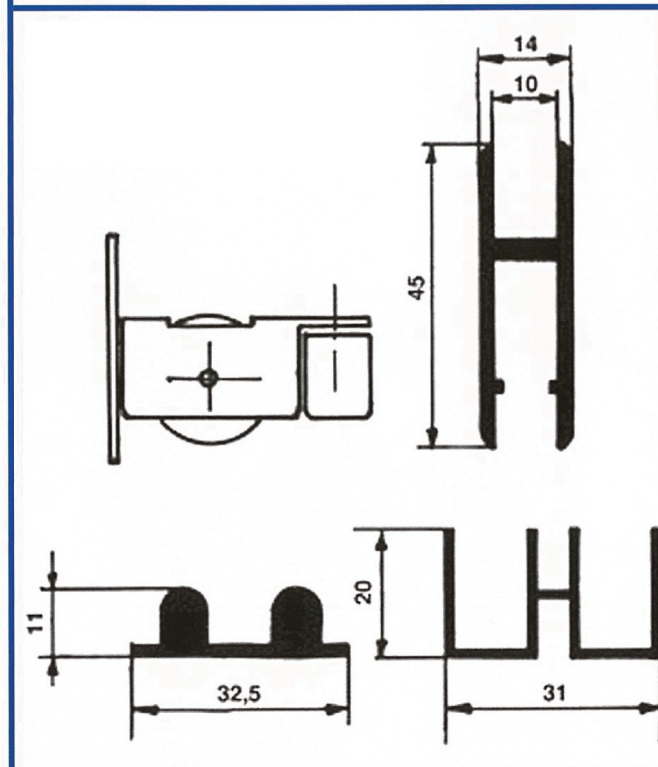

SLIDING SET N. 2

ART. 1PRO721 FRAME FOR SLIDING TRACK N. 2
ART. 1PRO722 LOWER FRAME FOR SLIDING TRACK
ART. 1PRO724 UPPER FRAME FOR SLIDING TRACK N. 2
AVAILABLE IN SILVER

SERIE SCORREVOLE H=27

ART. 1PROF781 ZOCCOLO PER PROFILO SCORREVOLE GIGANTE
ART. 1PROF782 BINARIO INFERIORE PER PROFILO SCORREVOLE GIGANTE
ART. 1PROF783 BINARIO SUPERIORE PER PROFILO SCORREVOLE GIGANTE
DISPONIBILI NEI COLORI ARGENTO

SLIDING SET H=27

ART. 1PROF781 FRAME FOR BIG SLIDING TRACK
ART. 1PROF782 LOWER FRAME FOR BIG SLIDING TRACK
ART. 1PROF783 UPPER FRAME FOR BIG SLIDING TRACK
AVAILABLE IN SILVER

SERIE SCORREVOLI

SLIDING TRACKS