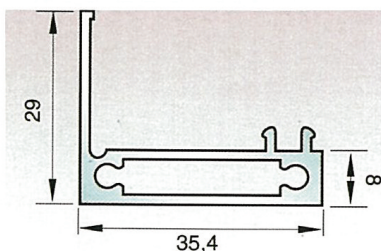

ART. 3059 PROFILO
IN ALLUMINIO ANODIZZATO
ARGENTO IN BARRE DA MT. 3/6
ALTRI COLORI DISPONIBILI SU RICHIESTA

ART. 3059
ANODIZED ALUMINIUM PROFILE
SILVER COLOUR - BAR LENGTH MT. 3/6
OTHER COLOURS AVAILABLE ON REQUEST