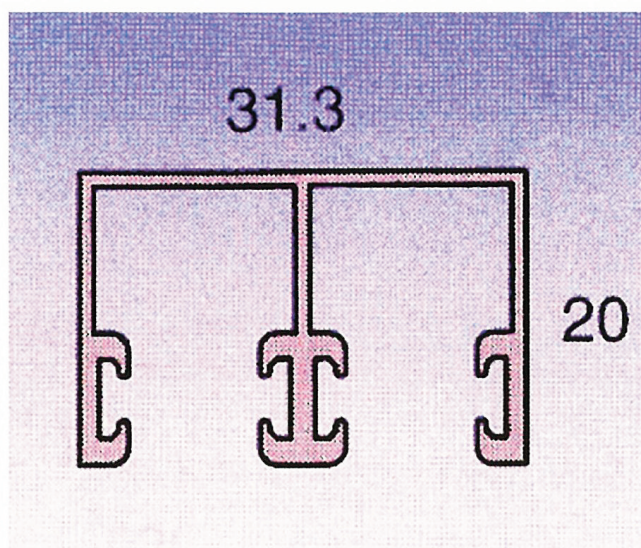

PROFILI IN ALLUMINIO

ALUMINIUM PROFILES

ART. 1PROFAS1 PROFILO

IN ALLUMINIO ANODIZZATO

COLORE ARGENTO IN BARRE DA MT. 4

ART. 1PROFAS1 ANODIZED ALUMINIUM

PROFILE SILVER COLOUR

BAR LENGTH MT. 4