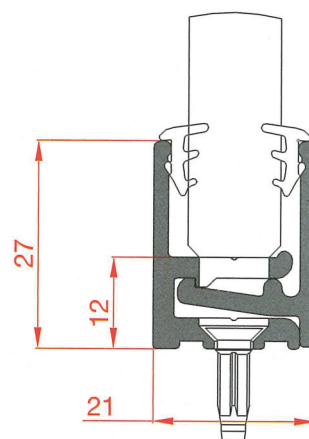

BARRE DA MT 3

Art.1772 Art.1774 Art.1776 Art.1784

PROFILI IN ALLUMINIO

ALUMINIUM PROFILES

Solo su ordinazione Laccato BIANCO - Laccato NERO

ART. 1PROFAS3 PROFILO AD INCASTRO
ART. 3057 IN ALLUMINIO ANODIZZATO
ARGENTO IN BARRE DA MT. 3/6
ALTRI COLORI DISPONIBILI SU RICHIESTA