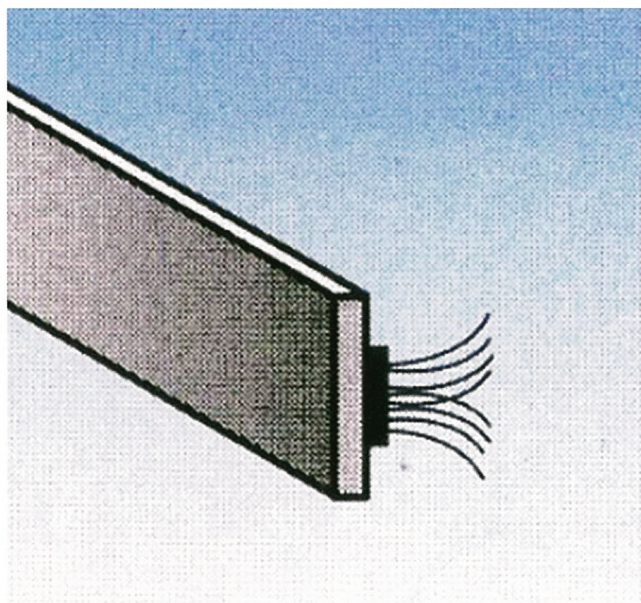

SLIDING SET H=27

ART. 1PRO750B STRAIGHT FRAME H=27
 ART. 1PROF200 ROUNDED LOWER FRAME

PROFILI IN ALLUMINIO

ALUMINIUM PROFILES

ART. 1PROFAS1 PROFILO

IN ALLUMINIO ANODIZZATO

COLORE ARGENTO IN BARRE DA MT. 4

ART. 1PROFAS1 ANODIZED ALUMINIUM

PROFILE SILVER COLOUR

BAR LENGTH MT. 4

ART. 1PROFAS2

SPAZZOLINO DI TENUTA PER PROFILO

PER SCORREVOLI SPECIALE

ART. 1PROFAS2

SPECIAL SEAL BRUSH FOR SLIDING TRACKS